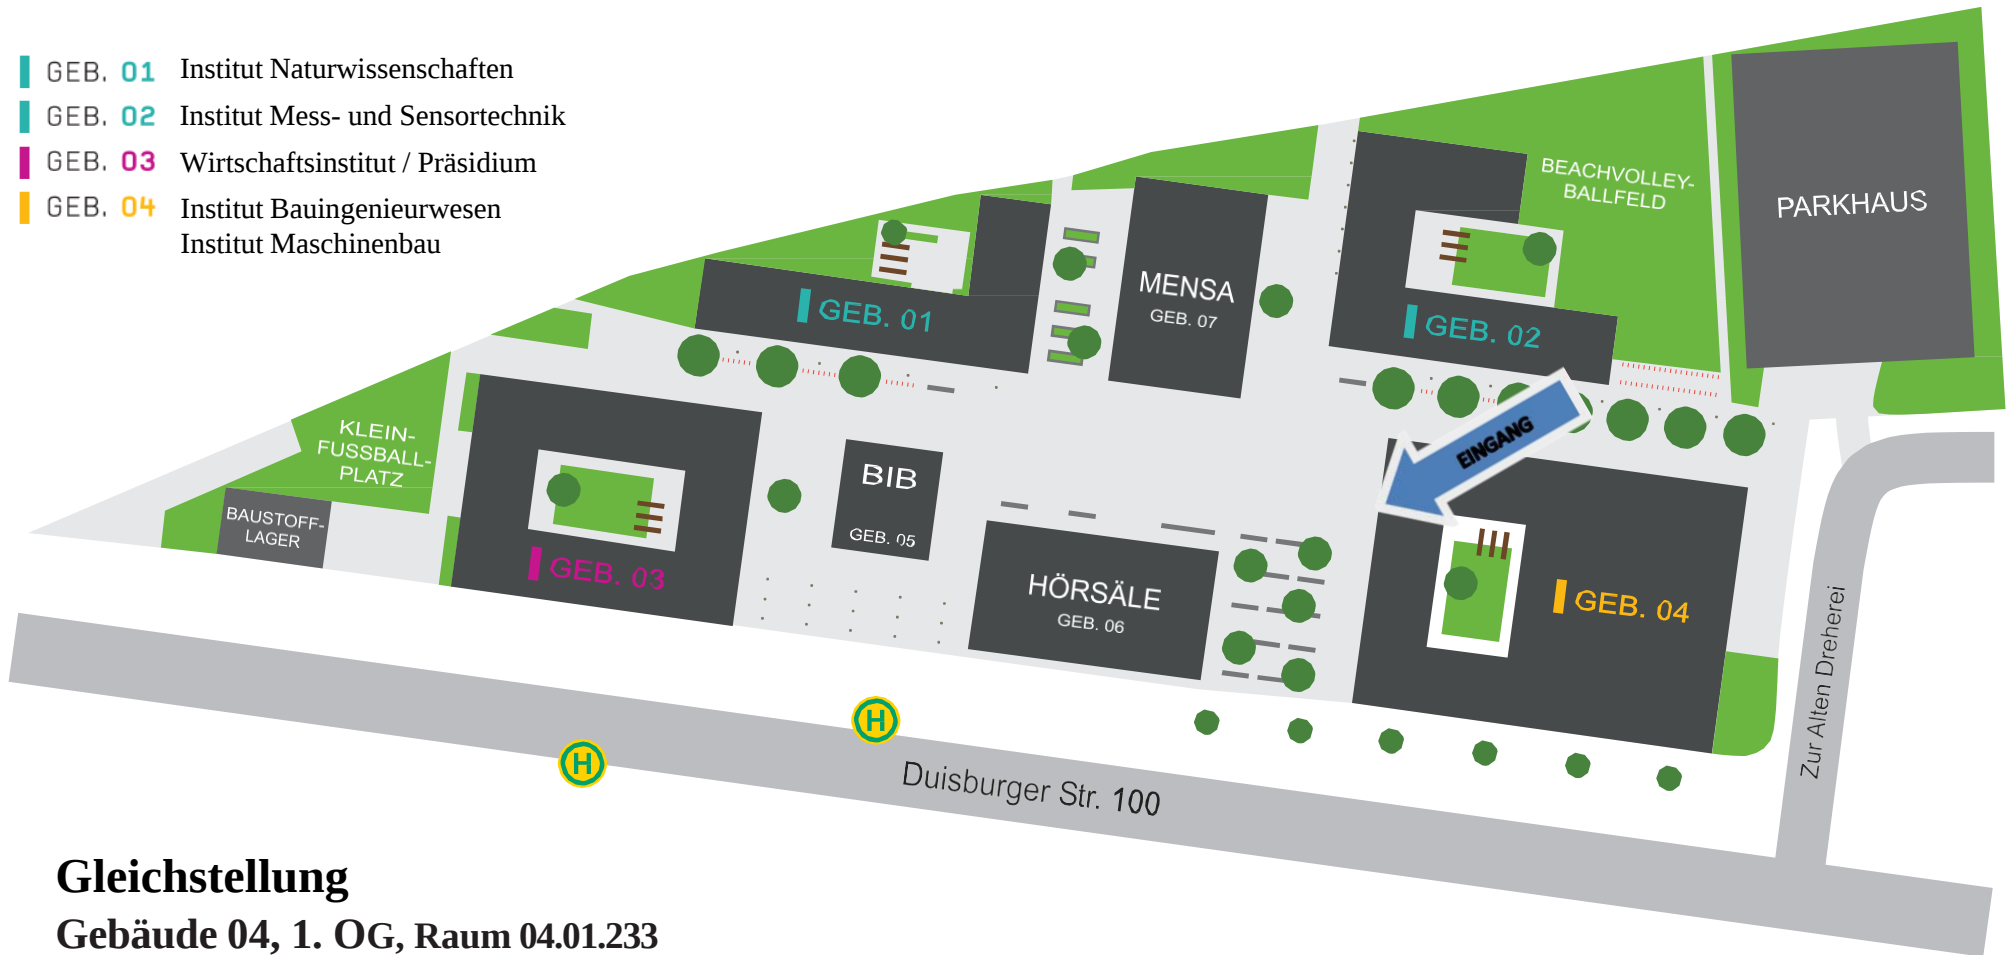

HOCHSCHULE RUHR WEST
UNIVERSITY OF APPLIED SCIENCES

Hochschule Ruhr West

Campus Mülheim an der Ruhr

Duisburger Str. 100

45479 Mülheim an der Ruhr

LAGEPLAN CAMPUS MÜLHEIM

- GEB. 01 Institut Naturwissenschaften
- GEB. 02 Institut Mess- und Sensortechnik
- GEB. 03 Wirtschaftsinstitut / Präsidium
- GEB. 04 Institut Bauingenieurwesen
Institut Maschinenbau

Gleichstellung

Gebäude 04, 1. OG, Raum 04.01.233